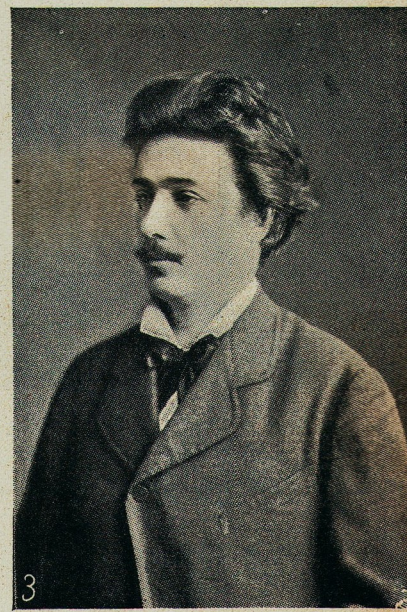

Памяти М. П. САДОВСКАГО.

Снимки №№ 1—9 сдѣланы съ оригиналовъ, хранящихся въ театральномъ музеѣ А. А. Бахрушина, остальные—по фот. Н. А. Фишера.

- 1) М. П. Садовскій въ годъ поступления на сцену.
- 2) Портретъ отца М. П. Садовскаго — Прохъ Михайловича—въ молодости.
- 3) М. П. — актеръ московскаго драматическаго театра (1879) г..
- 4) Садовскіе М. П. (сынъ) и П. М. (отецъ) и Васильевъ (рѣдкая фотографія).
- 5) М. П. Садовскій и А. П. Ленскій.
- 6) М. П. Садовскій, Макшеевъ и Музяль.
- 7) М. П. въ пьесѣ „Свои люди—сочтемся“.
- 8) М. П. Садовскій и Н. Х. Рыбаковъ (отецъ) въ пьесѣ „Лѣсъ“ (1878 г.).
- 9) Супруги Садовскіе въ пьесѣ „Волки и овцы“.
- 10) 11 и 12) Позднѣйшіе портреты М. П. Садовскаго.
- 13) М. П. въ пьесѣ „Волки и овцы“.
- 14) М. П. въ пьесѣ „Плоды просвѣщенія“.
- 15) М. П. въ пьесѣ „Свои люди—сочтемся“.